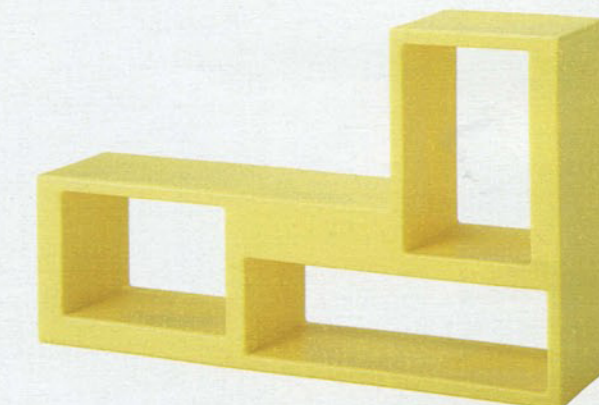

Nuove attrezzature per
essere comodi in cucina

Quanto costa ricavare
due bagni da uno

SPECIALE
Risparmiare sui consumi
con le energie rinnovabili

N. 11 - NOVEMBRE 2010 €1,90

IN VETRINA

Riprendono il profilo di una sedia in miniatura gli elementi appesi alla parete, con i quali si possono creare svariate forme a seconda di come vengono posizionati. Disponibile in una gamma infinita di colori e in due finiture, ogni pezzo misura L 27 x P 25 x H 54 cm. Nella finitura laccato opaco costa **156 euro** e **210 euro** in laccato lucido.
MP3 di Pianca

La lampada dal profilo esile e leggero ha una struttura "a scala" che si appoggia al muro. La sua luce discreta è perfetta in camera da letto, dove si presta alla funzione di abat-jour, minilibreria, portariviste, segnalibro e appendiabiancheria. Misura L 50 x P 33 x H 180 cm. Costa a partire da **300 euro**
Sleepy Lamp di Busso

il posto dei libri

SEMPRE DI PIÙ IL DESIGN ATTUALE APPLICA LA SUA CREATIVITÀ SU OGGETTI

IN CUI IL VALORE ESTETICO SI FONDE CON L'ASPETTO PRATICO, PUNTANDO A SOLUZIONI ORIGINALI.

Doppia funzione

Liberamente aggregabile in orizzontale e verticale, il modulo in tondino d'acciaio è al contempo tavolino e minilibreria. Singolo è provvisto di piano e cuscino. È disponibile bianco, nero, amaranto e verde. Ogni modulo misura L 43 x P 27 x H 35 cm e costa **92 euro**. Il piano d'appoggio costa **64 euro**
Fluid di Desalto

Si moltiplica all'infinito

Si compone a piacere e consente di realizzare pareti, divisori, elementi verticali, orizzontali, angoli, piccole panche, console e portatv. È disponibile in un'ampia gamma di colori ed è realizzato in polietilene. Misura L 144 x P 35 x H 88 cm e costa **391 euro**
Urban di Casamania